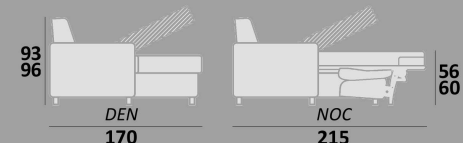

BRUNO - KATALOGOVÁ MODULOVÁ ŘADA :

BRUNO - pohovka, klasická zádová opěrka s úložným prostorem

BRUNO - pohovka, snížená zádová opěrka + polohovací opěrky hlavy

BRUNO - rohová sedací souprava do "L" Oboustrané použití - L / P Možná kombinace všech modulových variant pohovky.

Taburet - úložný prostor katalogové rozměry - volitelně upravitelné

OTOMAN - úložný prostor katalogové rozměry - volitelně upravitelné

OTOMAN, klasická zádová opěrka

OTOMAN, snížená zádová opěrka + pol. hl.