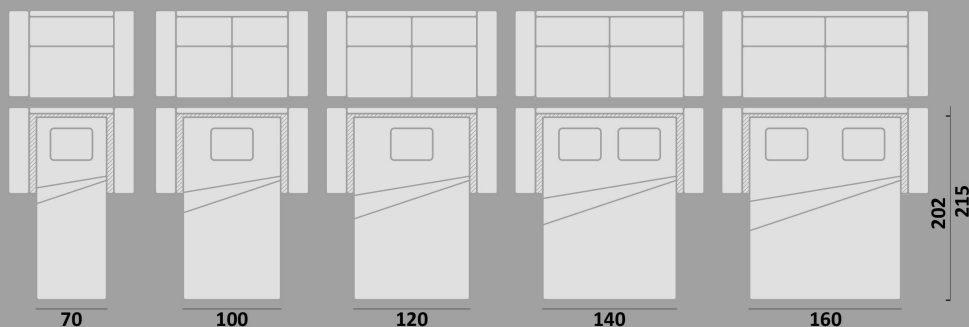

BRUNO - KATALOGOVÁ MODULOVÁ ŘADA :

BRUNO - pohovka, klasická zádová opěrka s úložným prostorem

BRUNO - pohovka, snížená zádová opěrka + polohovací opěrky hlavy

BRUNO - rohová sedací souprava do "L" Oboustrané použití - L / P Možná kombinace všech modulových variant pohovky.

Taburet - úložný prostor katalogové rozměry - volitelně upravitelné

OTOMAN - úložný prostor katalogové rozměry - volitelně upravitelné

OTOMAN, klasická zádová opěrka

OTOMAN, snížená zádová opěrka + pol. hl.