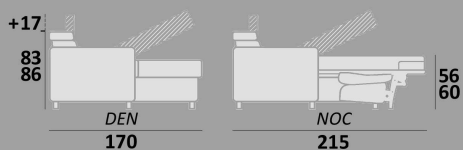

BRUNO - KATALOGOVÁ MODULOVÁ ŘADA :

BRUNO - pohovka, klasická zádová opěrka s úložným prostorem

BRUNO - pohovka, snížená zádová opěrka + polohovací opěrky hlavy

BRUNO - rohová sedací souprava do "L" Oboustrané použití - L / P Možná kombinace všech modulových variant pohovky.

Taburet - úložný prostor katalogové rozměry - volitelně upravitelné

OTOMAN - úložný prostor katalogové rozměry - volitelně upravitelné

OTOMAN, klasická zádová opěrka

OTOMAN, snížená zádová opěrka + pol. hl.