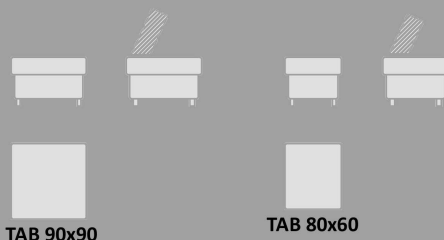

BRUNO - KATALOGOVÁ MODULOVÁ ŘADA :

BRUNO - pohovka, klasická zádová opěrka s úložným prostorem

BRUNO - pohovka, snížená zádová opěrka + polohovací opěrky hlavy

BRUNO - rohová sedací souprava do "L" Oboustrané použití - L / P Možná kombinace všech modulových variant pohovky.

Taburet - úložný prostor katalogové rozměry - volitelně upravitelné

OTOMAN - úložný prostor katalogové rozměry - volitelně upravitelné

OTOMAN, klasická zádová opěrka

OTOMAN, snížená zádová opěrka + pol. hl.