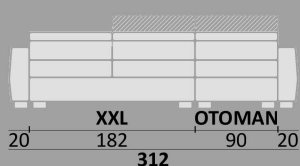

BRUNO - KATALOGOVÁ MODULOVÁ ŘADA :

BRUNO - pohovka, klasická zádová opěrka s úložným prostorem

BRUNO - pohovka, snížená zádová opěrka + polohovací opěrky hlavy

BRUNO - rohová sedací souprava do "L" Oboustrané použití - L / P Možná kombinace všech modulových variant pohovky.

Taburet - úložný prostor katalogové rozměry - volitelně upravitelné

OTOMAN - úložný prostor katalogové rozměry - volitelně upravitelné

OTOMAN, klasická zádová opěrka

OTOMAN, snížená zádová opěrka + pol. hl.