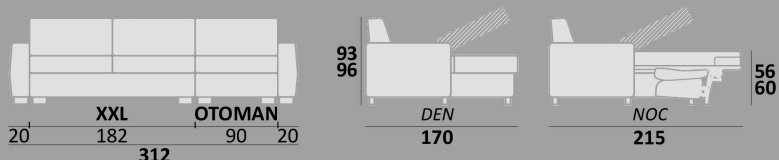

BRUNO - KATALOGOVÁ MODULOVÁ ŘADA :

BRUNO - pohovka, klasická zádová opěrka s úložným prostorem

BRUNO - pohovka, snížená zádová opěrka + polohovací opěrky hlavy

BRUNO - rohová sedací souprava do "L" Oboustrané použití - L / P Možná kombinace všech modulových variant pohovky.

Taburet - úložný prostor katalogové rozměry - volitelně upravitelné

OTOMAN - úložný prostor katalogové rozměry - volitelně upravitelné

OTOMAN, klasická zádová opěrka

OTOMAN, snížená zádová opěrka + pol. hl.