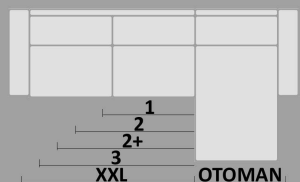

BRUNO - KATALOGOVÁ MODULOVÁ ŘADA :

BRUNO - pohovka, klasická zádová opěrka s úložným prostorem

BRUNO - pohovka, snížená zádová opěrka + polohovací opěrky hlavy

BRUNO - rohová sedací souprava do "L" Oboustrané použití - L / P Možná kombinace všech modulových variant pohovky.

Taburet - úložný prostor katalogové rozměry - volitelně upravitelné

OTOMAN - úložný prostor katalogové rozměry - volitelně upravitelné

OTOMAN, klasická zádová opěrka

OTOMAN, snížená zádová opěrka + pol. hl.