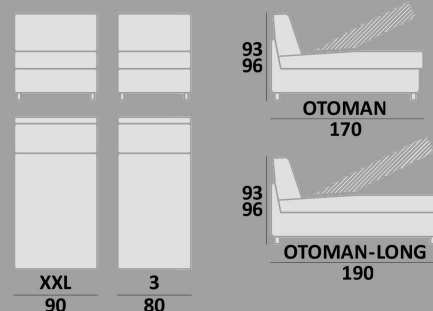

BRUNO - KATALOGOVÁ MODULOVÁ ŘADA :

BRUNO - pohovka, klasická zádová opěrka s úložným prostorem

BRUNO - pohovka, snížená zádová opěrka + polohovací opěrky hlavy

BRUNO - rohová sedací souprava do "L" Oboustrané použití - L / P Možná kombinace všech modulových variant pohovky.

Taburet - úložný prostor katalogové rozměry - volitelně upravitelné

OTOMAN - úložný prostor katalogové rozměry - volitelně upravitelné

OTOMAN, klasická zádová opěrka

OTOMAN, snížená zádová opěrka + pol. hl.