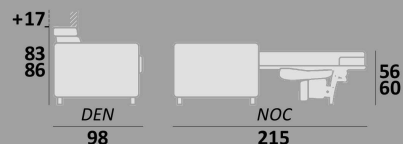

BRUNO - KATALOGOVÁ MODULOVÁ ŘADA :

BRUNO - pohovka, klasická zádová opěrka s úložným prostorem

BRUNO - pohovka, snížená zádová opěrka + polohovací opěrky hlavy

BRUNO - rohová sedací souprava do "L" Oboustrané použití - L / P Možná kombinace všech modulových variant pohovky.

Taburet - úložný prostor katalogové rozměry - volitelně upravitelné

OTOMAN - úložný prostor katalogové rozměry - volitelně upravitelné

OTOMAN, klasická zádová opěrka

OTOMAN, snížená zádová opěrka + pol. hl.