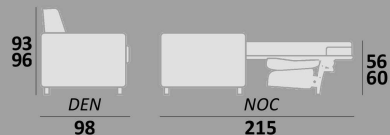

BRUNO - KATALOGOVÁ MODULOVÁ ŘADA :

BRUNO - pohovka, klasická zádová opěrka s úložným prostorem

BRUNO - pohovka, snížená zádová opěrka + polohovací opěrky hlavy

BRUNO - rohová sedací souprava do "L" Oboustrané použití - L / P Možná kombinace všech modulových variant pohovky.

Taburet - úložný prostor katalogové rozměry - volitelně upravitelné

OTOMAN - úložný prostor katalogové rozměry - volitelně upravitelné

OTOMAN, klasická zádová opěrka

OTOMAN, snížená zádová opěrka + pol. hl.