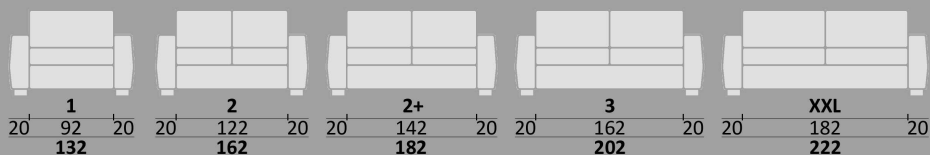

BRUNO - KATALOGOVÁ MODULOVÁ ŘADA :

BRUNO - pohovka, klasická zádová opěrka s úložným prostorem

BRUNO - pohovka, snížená zádová opěrka + polohovací opěrky hlavy

BRUNO - rohová sedací souprava do "L" Oboustrané použití - L / P Možná kombinace všech modulových variant pohovky.

Taburet - úložný prostor katalogové rozměry - volitelně upravitelné

OTOMAN - úložný prostor katalogové rozměry - volitelně upravitelné

OTOMAN, klasická zádová opěrka

OTOMAN, snížená zádová opěrka + pol. hl.